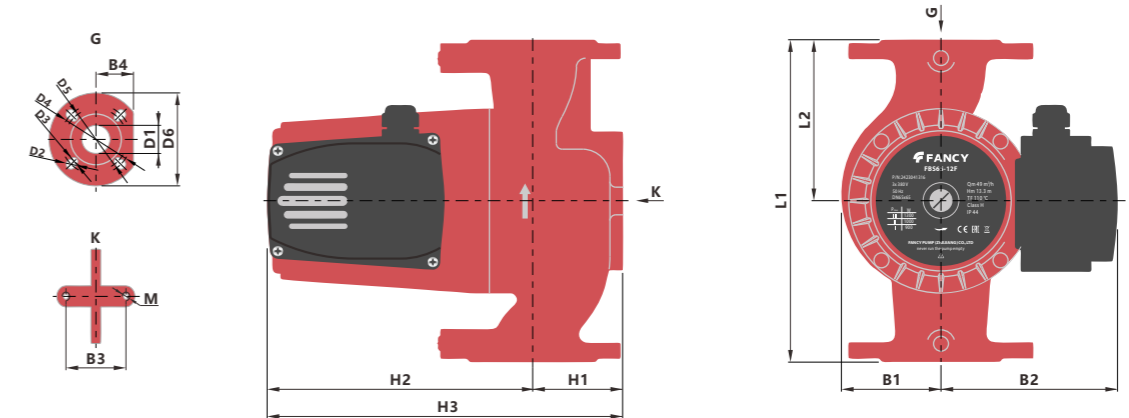

DIMENSIONS AND N.W./DIMENSIONES Y PESOS/DIMENSIONS ET POIDS/РАЗМЕРЫ И ВЕС

MODEL MODELO MODÈLE МОДЕЛЬ	Amp.	DIMENSIONS/DIMENSIONES/DIMENSIONS/РАЗМЕРЫ mm																N.W. Kg	
		DN	H1	H2	H3	L1	L2	B1	B2	B3	B4	D1	D2	D3	D4	D5	D6		M
FBS40-12F	1.3/0.8/0.7	40x40	65	232	297	250	115	80	154	80	62.5	40	17.5	13.5	110	100	150	10	15.3
FBS40-16F	1.6/1.2/1.0	40x40	65	232	297	250	115	80	154	80	62.5	40	17.5	13.5	110	100	150	10	16.9
FBS50-12F	1.6/1.2/1.0	50x50	72	232	304	280	140	88	154	90	75	50	17.5	13.5	125	110	165	10	17.5
FBS50-16F	2.6/1.7/1.6	50x50	72	257	329	280	140	88	154	90	75	50	17.5	13.5	125	110	165	10	19.6
FBS50-20F	2.6/1.7/1.6	50x50	72	257	329	280	140	88	154	90	75	50	17.5	13.5	125	110	165	10	19.8
FBS65-5F	1.3/0.8/0.7	65x65	78	232	310	280	140	88	154	90	76	65	17.5	13.5	145	130	180	10	18
FBS65-8F	1.3/0.8/0.7	65x65	78	232	310	280	140	88	154	90	76	65	17.5	13.5	145	130	180	10	18.2
FBS65-10F	1.6/1.2/1.0	65x65	78	232	310	280	150	93	154	90	76	65	17.5	13.5	145	130	185	10	19.7
FBS65-12F	2.6/1.7/1.6	65x65	78	257	335	280	150	93	154	90	76	65	17.5	13.5	145	130	185	10	21.5
FBS80-10F	1.6/1.2/1.0	80x80	88	232	320	360	150	93	154	90	76	80	17.5	13.5	150	140	200	10	25
FBS80-12F	2.6/1.7/1.6	80x80	88	257	345	360	150	93	154	90	76	80	17.5	13.5	150	140	200	10	27