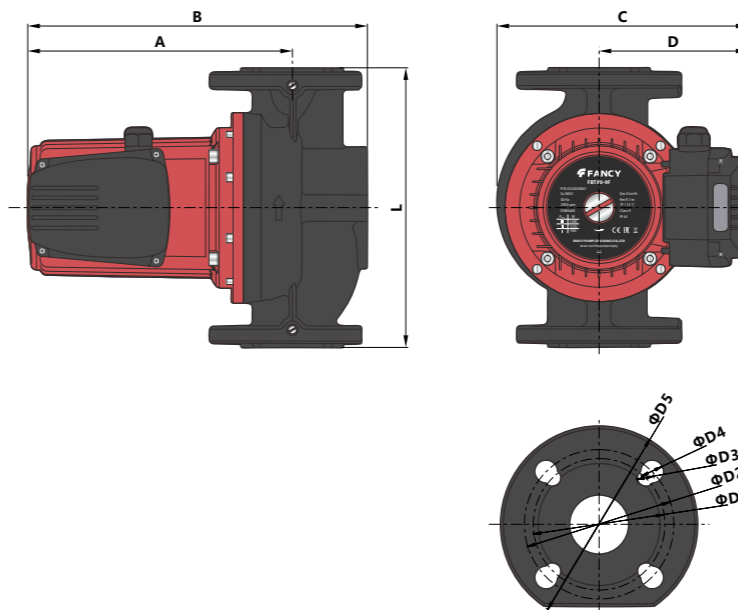

DIMENSIONS AND N.W./DIMENSIONES Y PESOS/DIMENSIONS ET POIDS/РАЗМЕРЫ И ВЕС

MODEL MODELO MODÈLE МОДЕЛЬ	DIMENSIONS/DIMENSIONES DIMENSIONS/РАЗМЕРЫ									GW Kg	
	L	A _(1/3ph)	B _(1/3ph)	C	D	D1	D2	D3	D4		D5
FBT32-6F	220	233	292	228	80	90	100	14	19	140	19.5
FBT32-9F	220	233	292	228	80	90	100	14	19	140	20
FBT40-6F	250	230	298	228	100	100	110	14	19	150	20.5
FBT40-9F	250	262/232	329/299	250	100	100	110	14	19	150	26
FBT40-13F	250	262/232	329/299	250	100	100	110	14	19	150	26
FBT40-18F	250	262	329	250	100	100	110	14	19	150	25.5
FBT50-6F	280	209	281	236	88	110	125	14	19	165	24
FBT50-9F	280	239/209	331/281	236	88	110	125	14	19	165	28
FBT50-13F	280	262	337	252	102	110	125	14	19	165	28
FBT50-18F	280	262	337	252	102	110	125	14	19	165	29
FBT65-6F	340	256/226	341/311	246	96	130	145	14	19	185	30
FBT65-9F	340	256	341	246	96	130	145	14	19	185	31
FBT65-13F	340	286	371	246	96	130	145	14	19	185	30
FBT65-18F	340	306	385	264	114	130	145	14	19	185	31
FBT80-6/4F	360	308	415	276	126	/	160	/	8*19	200	38.5
FBT80-9F	360	308	415	276	126	/	160	/	8*19	200	38.7